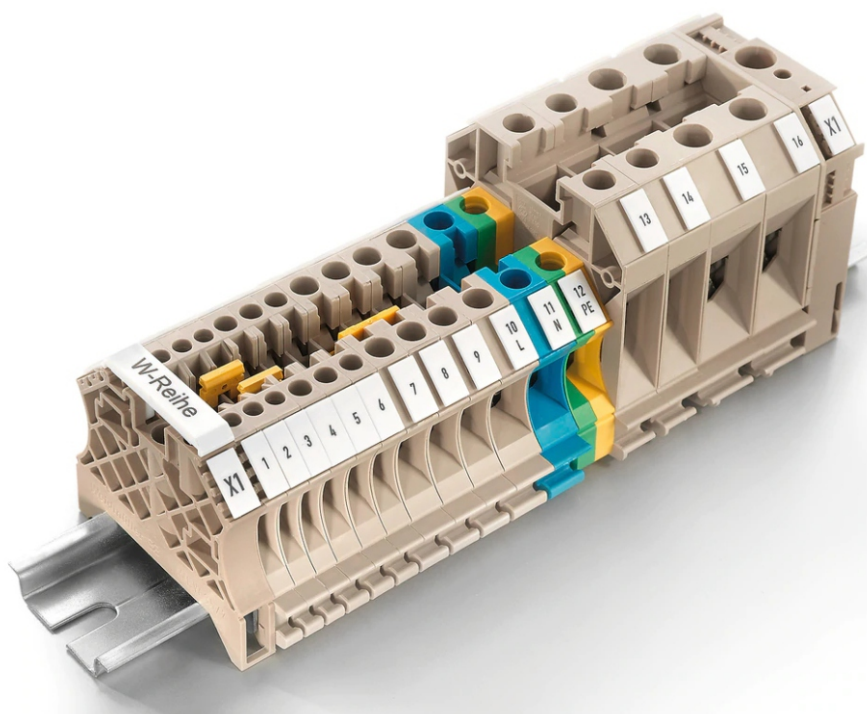

ЕЛЕКТРОСВЯТ

ДИСТРИБУЦИЯ НА ЕЛЕКТРОМАТЕРИАЛИ

Weidmüller 

ЦЕНОВА ЛИСТА

WWW.ELECTROSVIAT.COM

• Винтови клиеми 35 мм2

	Реф. номер	Описание на артикула, стоката:	Мярка	К-во в опак.	Цена в лв/бр. без ДДС
	1020500000	WDU 35 BL Клема винтова 1вх.-1 изх., 35мм2 - сива	бр.	40	5,53 лв.
	1020580000	WDU 35 BL Клема винтова 1вх.-1 изх., 35мм2 - синя	бр.	40	7,37 лв.
	1010500000	WPE 35 Клема винтова, изолирана, 1вх.-1 изх., 35мм2 - жълто-зелена	бр.	25	12,19 лв.

• Винтови клиеми 50 мм2

	Реф. номер	Описание на артикула, стоката:	Мярка	К-во в опак.	Цена в лв/бр. без ДДС
	1820840000	WDU 50N Клема винтова 1вх.-1 изх., 50мм2 - сива	бр.	10	14,65 лв.
	1820850000	WDU 50 BL Клема винтова 1вх.-1 изх., 50мм2 - синя	бр.	10	16,80 лв.
	1846040000	WPE 50 Клема винтова, изолирана, 1вх.-1 изх., 50мм2 - жълто-зелена	бр.	10	33,83 лв.

• Винтови клиеми 70 мм2

	Реф. номер	Описание на артикула, стоката:	Мярка	К-во в опак.	Цена в лв/бр. без ДДС
	1024600000	WDU 70/95 Клема винтова 1вх.-1 изх., 70мм2 - сива	бр.	10	47,96 лв.
	1024680000	WDU 70/95 BL Клема винтова 1вх.-1 изх., 70мм2 - синя	бр.	10	49,35 лв.
	1037300000	WPE 70/95 Клема винтова, изолирана, 1вх.-1 изх., 70мм2 - жълто-зелена	бр.	10	72,31 лв.

• За винтови клиеми 50-150 мм2

	Реф. номер	Описание на артикула, стоката:	Мярка	К-во в опак.	Цена в лв/бр. без ДДС
	1061200000	WEW 35/1 Крайна скоба за клеморед за DIN шина	бр.	50	1,35 лв.