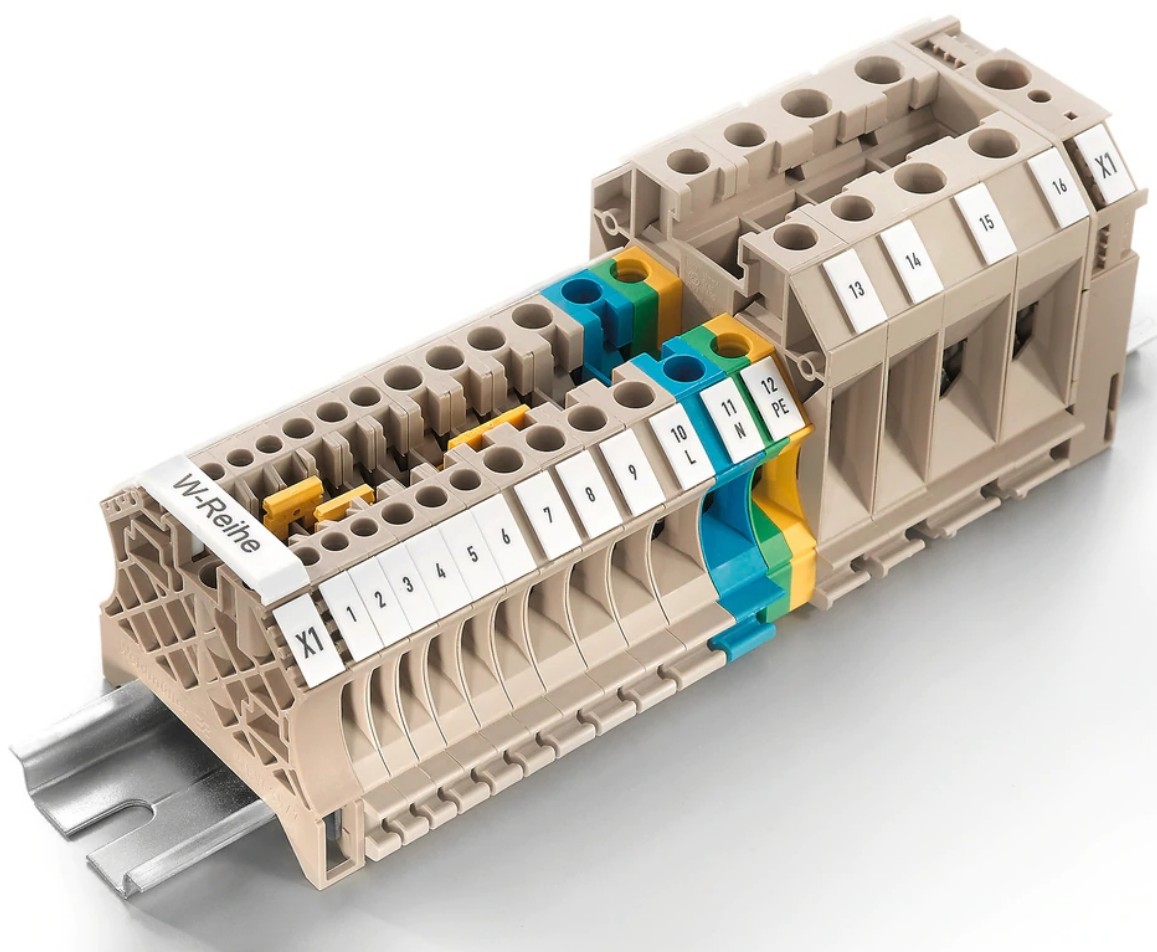

Винтови клеми

• Крайна скоба за клеморед за DIN шина

	Реф. номер	Описание на артикула, стоката:	Марка	К-во в opak.	Цена в лв/бр. без ДДС
	1061200000	WEW 35/2 Крайна скоба за клеморед за DIN шина	бр.	100	1.89 лв.