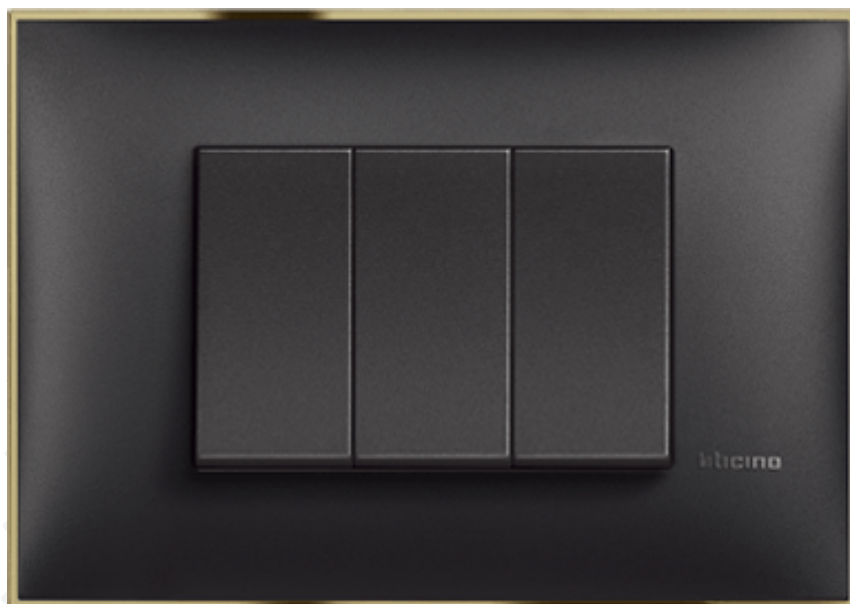

WWW.ELECTROSVIAT.COM