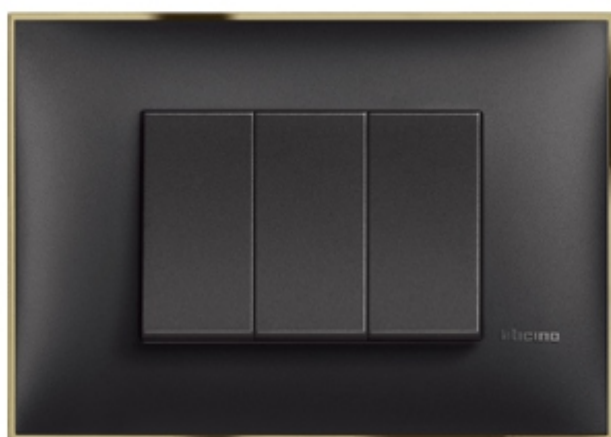

ЕЛЕКТРОСВЯТ

ДИСТРИБУЦИЯ НА ЕЛЕКТРОМАТЕРИАЛИ

bticino

ЦЕНОВА ЛИСТА

WWW.ELECTROSVIAT.COM

Classia

ИЗОБРАЖЕНИЕ	НАИМЕНОВАНИЕ	Кат.№/ Цена без ДДС	Кат.№/ Цена без ДДС	Кат.№/ Цена без ДДС	Кат.№/ Цена без ДДС
		БЯЛ	ЧЕРЕН	БЯЛ	ЧЕРЕН
		БЛИСТЕР		БЕЗ БЛИСТЕР версия PRO	
	Еднополюсен ключ 10А 1 модул	RW4001 3.80 лв.	RG4001 4.50 лв.	RW4001P 3.40 лв.	RG4001P 4.10 лв.
	Девиаторен ключ 10А 1 модул	RW4003 4.80 лв.	RG4003 5.50 лв.	RW4003P 4.40 лв.	RG4003P 5.00 лв.
	Кръстат ключ 10А 1 модул	RW4004 9.40 лв.	RG4004 10.90 лв.	RW4004P 8.60 лв.	RG4004P 10.00 лв.
	Бутон 10А 1 модул	RW4005 4.80 лв.	RG4005 5.50 лв.	RW4005P 4.40 лв.	RG4005P 5.00 лв.
	Ключ за щори 10А 1 модул	RW4027N 14.00 лв.	RG4027N 15.00 лв.	-	-
	Бутон за щори 10А 1 модул	RW4037N 14.00 лв.	RG4037N 15.00 лв.	-	-
	Ключ за бойлер 16А 2P с LED индикация 1 модул	RW4002L 12.00 лв.	RG4002L 14.20 лв.	-	-
	Празен модул 1 модул	RW4950 0.99 лв.	RG4950 1.09 лв.	-	-
	Празен модул с отвор ф9,5мм 1 модул	RW4953 7.00 лв.	RG4953 9.60 лв.	-	-
	Еднополюсен ключ 10А 2 модула	RW4001M2 4.70 лв.	RG4001M2 5.40 лв.	RW4001M2P 4.30 лв.	RG4001M2P 4.90 лв.
	Девиаторен ключ 10А 2 модула	RW4003M2 5.70 лв.	RG4003M2 6.70 лв.	RW4003M2P 5.20 лв.	RG4003M2P 6.10 лв.
	Кръстат ключ 10А 2 модула	RW4004M2 11.40 лв.	RG4004M2 13.30 лв.	RW4004M2P 10.40 лв.	RG4004M2P 12.20 лв.
	Бутон 10А 2 модула	RW4005M2 5.70 лв.	RG4005M2 6.70 лв.	RW4005M2P 5.20 лв.	RG4005M2P 6.10 лв.
	Бойлерен ключ 2P 32А 2 модула	-	-	RW4011P 14.00 лв.	RG4011P 14.00 лв.
	Димер ротативен LED 5-300W 5-300VA 2 модула	RW4415 55.00 лв.	RG4415 55.00 лв.	-	-
	Димер ротативен 40-400W 230V товар 2 модула	RW4402 52.00 лв.	RG4402 61.00 лв.	-	-
	Димер бутонен 150/200/400W LED + 230V товар със защита 2 модула	RW4411 125.00 лв.	RG4411 138.00 лв.	-	-
	Контакт ИТАЛИАНСКИ стандарт 2P+E 16А детска защита 1 модул	RW4180 4.70 лв.	RG4180 5.70 лв.	RW4180P 4.30 лв.	RG4180P 5.20 лв.
	Контакт ШУКО стандарт 2P+E 16А детска защита 2 модула	RW4141 5.90 лв.	RG4141 6.90 лв.	RW4141P 5.40 лв.	RG4141P 6.30 лв.
	Контакт ШУКО стандарт 2P+E 16А детска защита с капак IP20 2 модула	RW4141C 8.10 лв.	RG4141C 9.20 лв.	-	-
	Контакт ШУКО 2P+E 16А + USB тип C 1.5А 7.5W с носеща рамка 2 модула <i>*само за рамки немски стандарт</i>	RW4141USB 62.00 лв.	RG4141USB 65.00 лв.	-	-