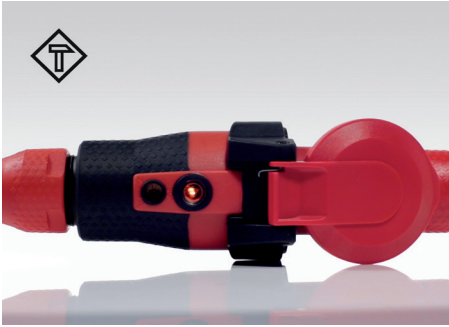

ABL

SCHUKO Professional

Unser stärkster Stecker

SCHUKO Professional

Die Vorteile

Für stärkste mechanische Beanspruchung

Perfekte Verbindung von Gummi und ELAMID

Griffig und rutschfest

Überrollbar bis 4 Tonnen

Die einzige SCHUKO-Steckverbindung mit IP54

Staubgeschützt nach IP54

UV-resistent, hitzeresistent, kälteresistent

Spannungsanzeige

Schneller Anschluss dank großem Anschlussraum

Schnellverschluss

Knickschutzülle schützt Leitung vor Bruch

Hochwertige Verschraubung mit Ausfallschutz

SCHUKO Professional

Unser stärkster Stecker

Handwerk

Baustelle

Industrie

SCHUKO Professional Stecker

mit doppeltem Erdungssystem nach deutschem und französisch/belgischem Standard

Spritzwassergeschützt IP54
16A, 250V
Nach DIN/VDE 0620
Zum Anschluss von Leitungen
bis 3 x 2,5 mm²

PROD.-NR.	EAN	GEWICHT g / STÜCK	VPE
15291000	4011721163895	91	5