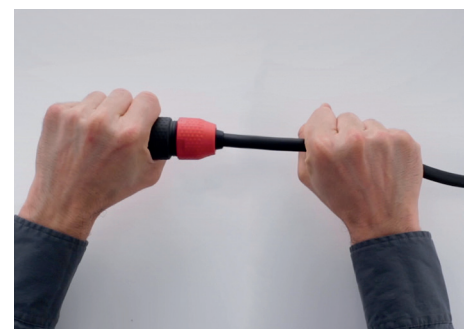

Überrollbar bis 4 Tonnen

Die einzige SCHUKO-Steckverbindung mit IP54

Staubgeschützt nach IP54

UV-resistent, hitzeresistent, kälteresistent

Spannungsanzeige

Schneller Anschluss dank großem Anschlussraum

Schnellverschluss

Knickschutzülle schützt Leitung vor Bruch

Hochwertige Verschraubung mit Ausfallschutz

SCHUKO Professional

Unser stärkster Stecker

Handwerk

Baustelle

Industrie

SCHUKO Professional Stecker

mit doppeltem Erdungssystem nach deutschem und französisch/belgischem Standard

Spritzwassergeschützt IP54
16A, 250V
Nach DIN/VDE 0620
Zum Anschluss von Leitungen
bis 3 x 2,5 mm²

PROD.-NR.	EAN	GEWICHT g / STÜCK	VPE
15291000	4011721163895	91	5