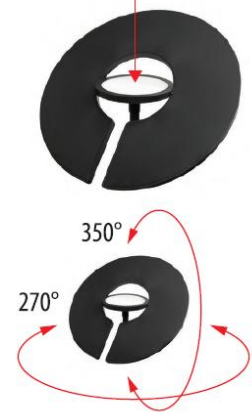

Граници на въртене на основния светлинен източник

ОПИСАНИЕ

UltraLux допълва портфолиото си с два нови модели LED лампион с дистанционно управление. Продуктите са в два цвята бял LL48RCW/ черен LL48RCB. Предлагат се с обща мощност 48W и имат следните предимства:

ПРЕДИМСТВА

- Авангарден, минималистичен дизайн с два светлинни източника (основен и AMBIENT).
- Основният светлинен източник е подвижен в широки граници, с висока мощност 40W и има възможност за димиране 10%-100% и промяна на цветната температура 3000K-6000K.
- Ambientният светлинен източник е стационарен, с мощност 8W и има възможност за димиране 10%-100% и промяна на спъктъра RGB.
- Двата светлинни източника могат да се управляват независимо един от друг. Това позволява на продукта да се използва както за четене така и за нощно осветление. Използването на двата светлини източника създава уютна атмосфера, подходяща за всеки вкус.
- Управлението на светлинните източници се осъществява чрез RF дистанционно управление, което има магнитна основа и може да се фиксира върху пилона на лампата или да се използва навсякъде в помещението.
- Компактни размери на опаковката – заемат малък обем при складиране и транспорт.
- Дълъг гаранционен период – 3 години

ТЕХНИЧЕСКИ ПАРАМЕТРИ

Арт.№	Мощност	Цв. Температура	Св. Поток	Напрежение	CRI	Цвят
LL48RCB	40W (CCT) 8W RGB	3000K-6000K RGB	max. 4000 lm	230 V AC/50 Hz	Ra≥80	черна
LL48RCW	40W (CCT) 8W RGB	3000K-6000K RGB	max. 4000 lm	230 V AC/50 Hz	Ra≥80	бяла