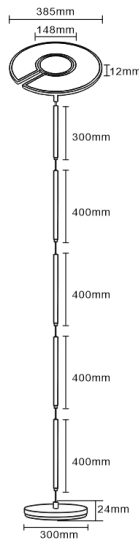

LED лампион с дистанционно управление серия BALI

<https://www.youtube.com/shorts/BzQE1ubK3mq>

СНИМКИ

LL48RCW

LL48RCB

Размери

Основен източник на светлина

Дистанционно управление с магнитна основа за закрепване по повърхността на лампиона

ТЕХНИЧЕСКИ ПАРАМЕТРИ

Арт.№	Мощност	Цв. Температура	Св. Поток	Напрежение	CRI	Цвят
LL48RCB	40W (CCT) 8W RGB	3000K-6000K RGB	max. 4000 lm	230 V AC/50 Hz	Ra≥80	черна
LL48RCW	40W (CCT) 8W RGB	3000K-6000K RGB	max. 4000 lm	230 V AC/50 Hz	Ra≥80	бяла